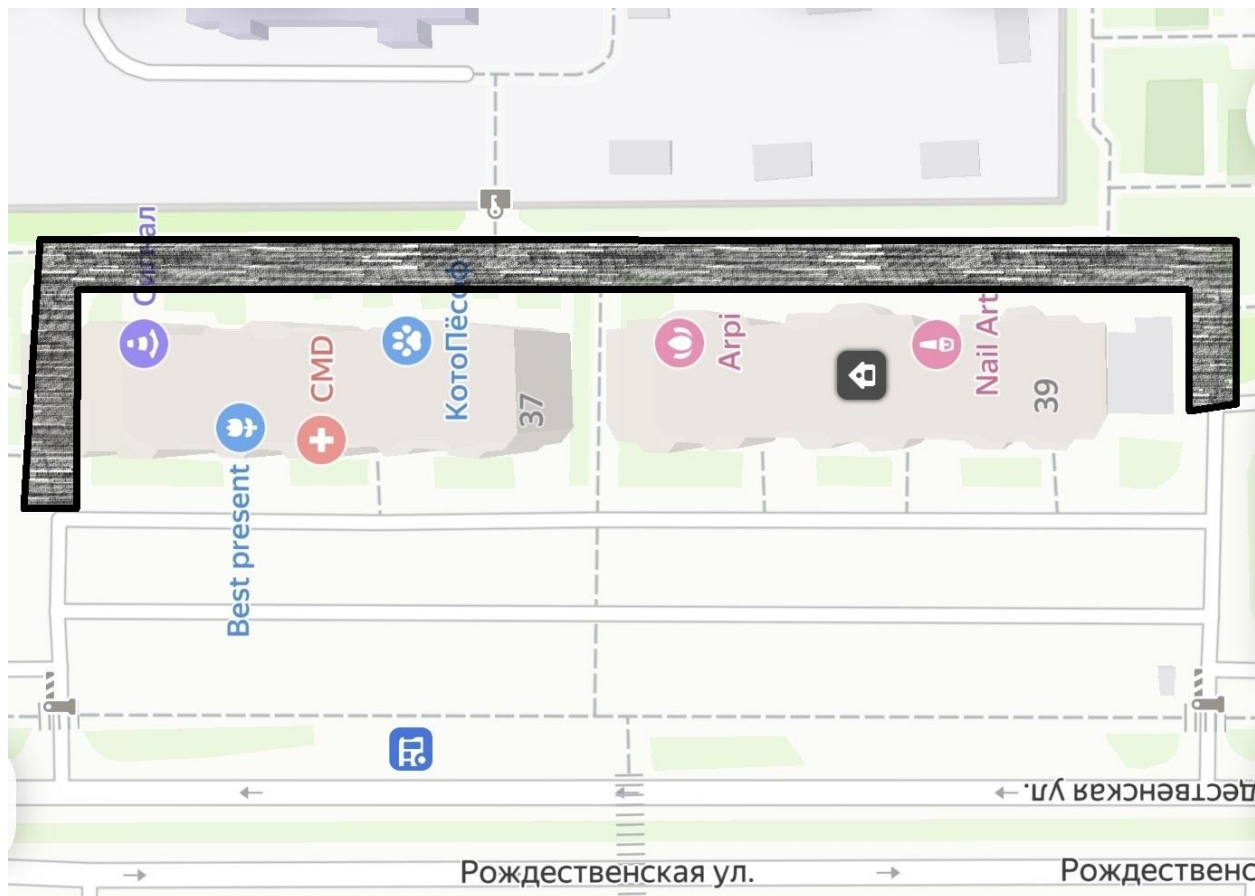

Приложение №5
к Решению общего собрания собственников
помещений в МКД по адресам:
г. Москва, ул. Рождественская, д. 37 и г. Москва ул. Рождественская, д. 39 от «20» июня 2024 г.

СХЕМА ГРАНИЦ УЧАСТКА

на придомовой территории МКД по адресу:
г. Москва, ул. Рождественская, д. 37 и д. 39

 Границы участка